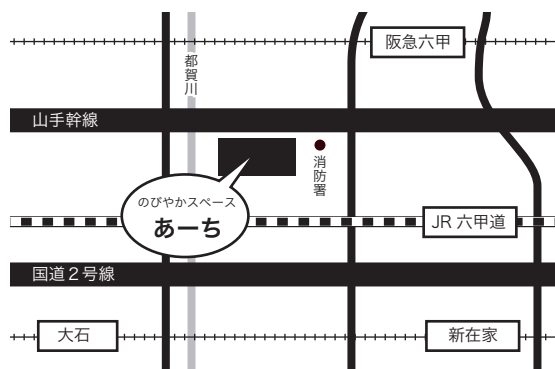

こう くんへい
黄 君平

1982 台湾高雄出身
2005 台湾芸術大学美術学部卒業
現在 神戸大学大学院在学中

「見えないチカラ」

この作品をとおして、いつもは気づくことのない自然の見えない力を感じてもらいたいです。

どんな力でしょうか。
ぜひあーちで体験してみてください！

2009年 1月22日(木) → 29日(木)

※ 1月25日(日) 26日(月) はおやすみです。

10:30 ~ 17:00

(最終日は15:00まで)

のびやかスペースあーち

入場無料

お問合せ：078-803-7972 (津田)
078-803-7971 (FAX)

企画運営：神戸大学大学院総合人間科学研究科・あーと@あーち実行委員会

阪急六甲駅、JR六甲道駅、阪神大石駅より徒歩15分。
市バス「将軍通り」バス停前。灘消防署のおとなりです。