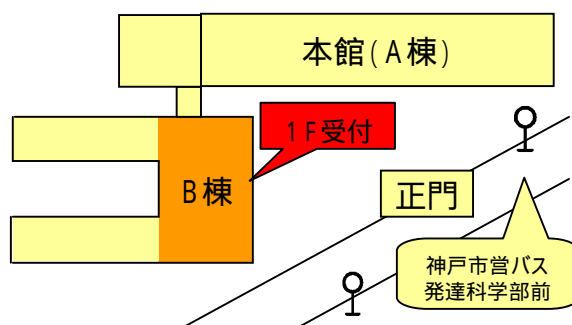

実施日

平成23年5月20日(金) 14:00~18:30

会場

神戸大学発達科学部 (B棟1F受付)

対象

2012年3月卒業 **全学部・院生**

神 大 学 内 合 説

in 発 達 科 学

神大卒人事担当者による面接対策セミナー

今、採用の現場で活躍している神戸大学OBの人事担当者が、後輩のために面接官のリアルな本音を語ります！！他では聞けない面接のポイントなどが聞けるかも…。面接が苦手対策を立てたい方、面接の最終確認をしたい方、是非ご参加ください。

関西優良企業が参加

関西に拠点を置く、業界トップシェアを誇る企業や、新しいことにチャレンジしている企業など、隠れた地元優良企業を集めました！ブース形式で生の声を聞けるので、今まで知らなかった企業と出会えたり、知らなかった魅力に気付くかもしれません！！

タイムスケジュール

14:00~15:00	神大卒人事担当者による面接対策セミナー
15:10~15:50	説明会
16:00~16:40	説明会
16:50~17:30	説明会
17:30~18:30	個別相談会

会場案内(鶴甲第2キャンパス)

主 催:神戸大学発達科学部キャリアサポートセンター(TEL:078-8037980 宮村)