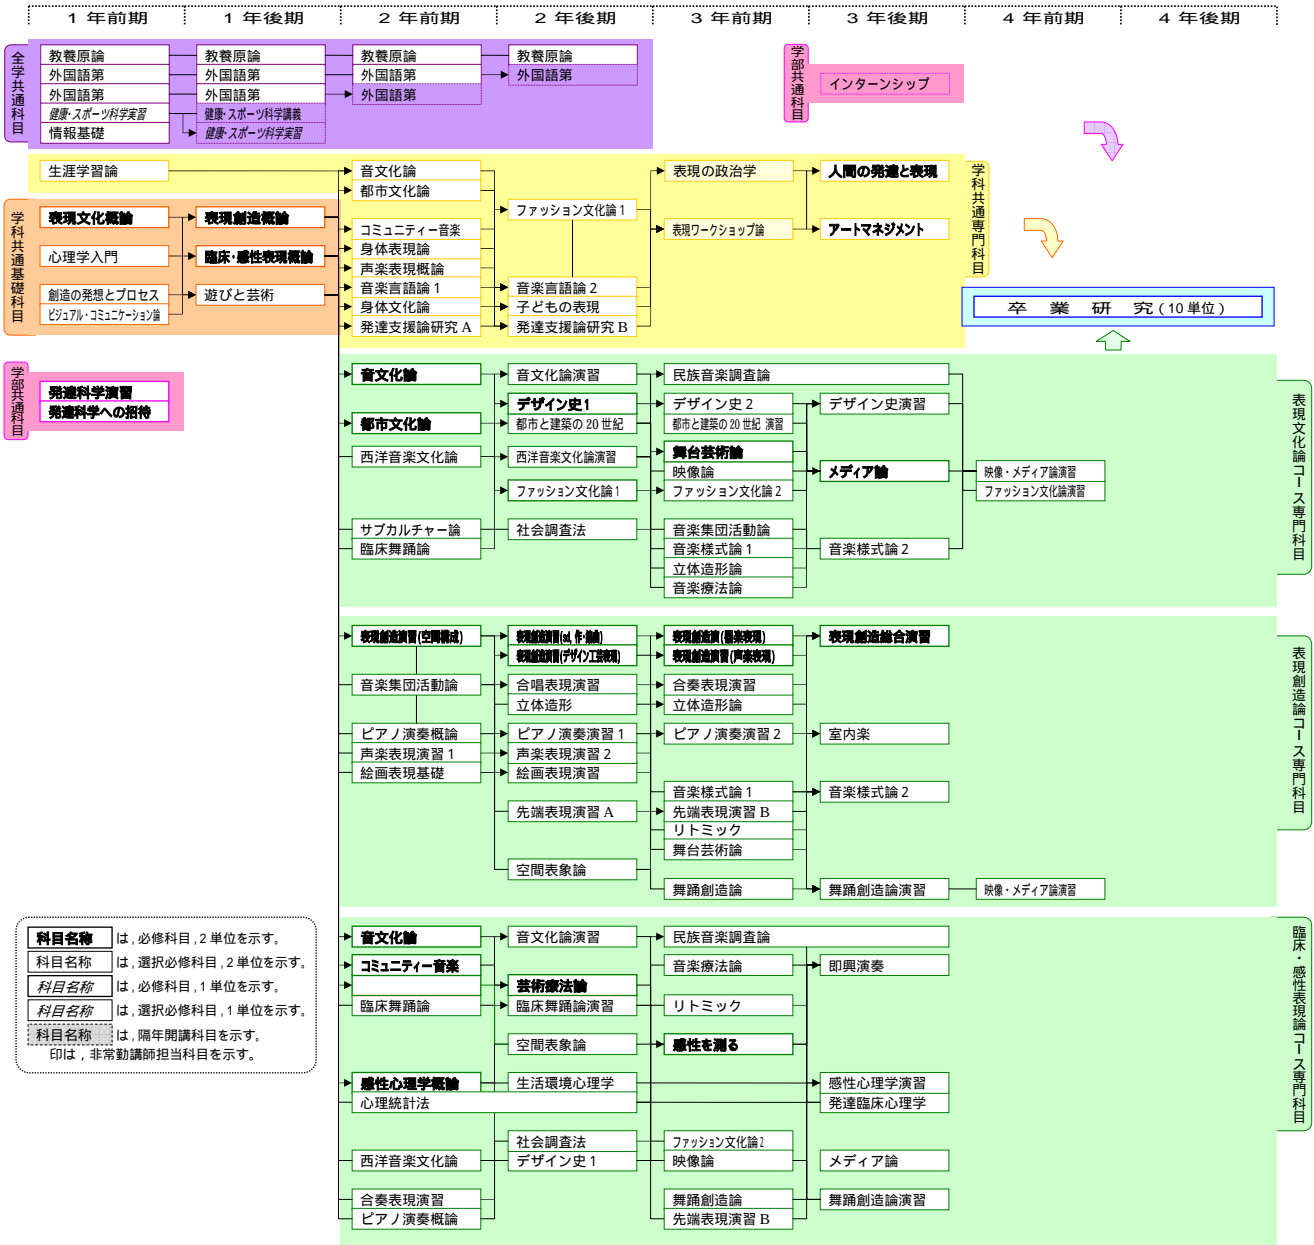

# 人間表現学科カリキュラム構造

**科目名称** は、必修科目、2単位を示す。  
**科目名称** は、選択必修科目、2単位を示す。  
**科目名称** は、必修科目、1単位を示す。  
**科目名称** は、選択必修科目、1単位を示す。  
**科目名称** は、隔年開講科目を示す。  
 印は、非常勤講師担当科目を示す。